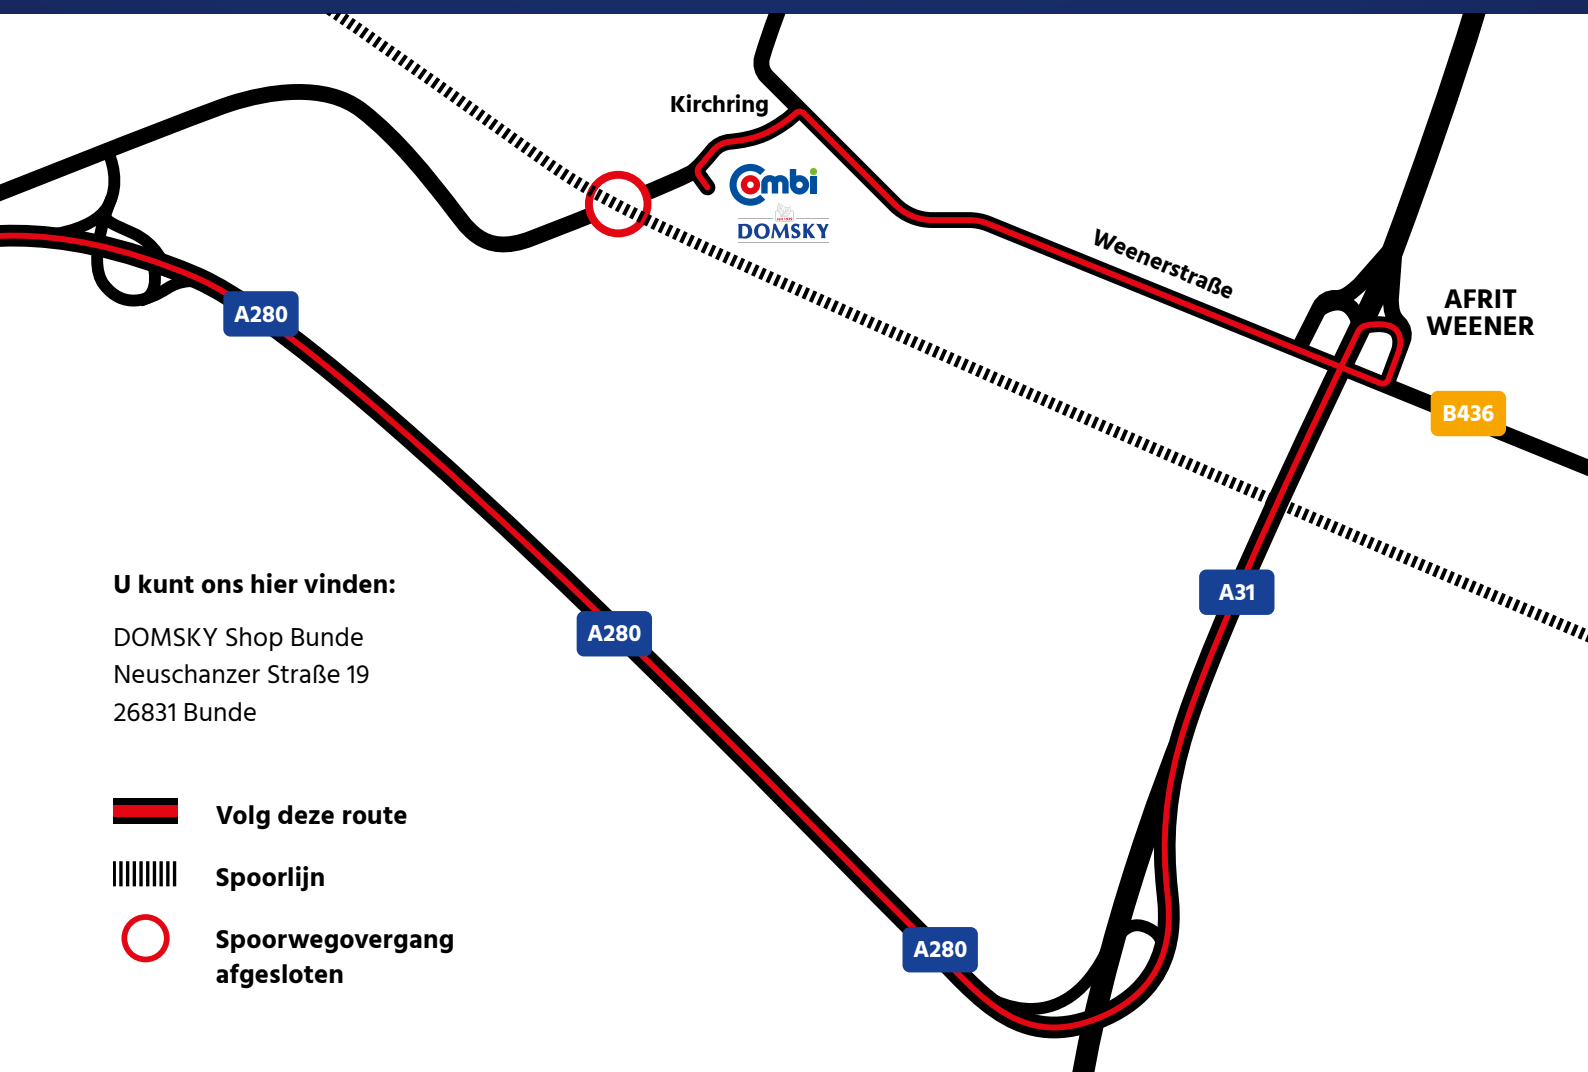

WEGAFSLUITING IN BUNDE ZO BEREIKT U ONS TOCH MAKKELIJK!

Van 28 mei t/m 10 juli 2026 is de spoorwegovergang in Bunde volledig afgesloten. Ook onze Tabakswinkel in de Combi Markt Bunde is hierdoor tijdelijk moeilijker bereikbaar.

Maar geen zorgen: als u uit Nederland komt, neem dan de afrit Weener (B436) en volg de omleidingsroute naar Bunde. Zo kunt u ons zoals gewoonlijk blijven bezoeken!

U kunt ons hier vinden:

DOMSKY Shop Bunde
Neuschanzer Straße 19
26831 Bunde

-  **Volg deze route**
-  **Spoorlijn**
-  **Spoorwegovergang afgesloten**